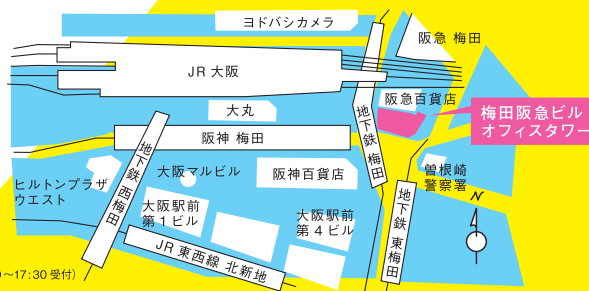

※「はたらいく」へのご登録には携帯もしくはパソコンのメールアドレスが必要です。(ショートメール不可)

※先着100名様までとなります

証明写真、無料で撮影コーナー

あなたの履歴書写真をプロが撮影。当日中に現像してお渡してきます。

※混雑の程度により異なりますが、現像からお渡しまでにはお時間がかかります。

おことわり 会場の席数やパソコンの台数には限りがございます。混雑時には入場をお断りさせていただく場合がございますので予めご了承ください。

2014年 **9月20日(土)** **無料**

時間：12:00 - 17:00 (最終受付 16:30)

会場：梅田阪急ビルオフィスタワー 30階 中ホール・大ホール

〒530-8240 大阪市北区角田町 8-1

主催：株式会社リクルートジョブズ 〒104-8227 東京都中央区銀座 7-3-5 ヒューリック銀座7丁目ビル Tel.03-3572-1191(平日 9:30～17:30 受付)

無料

予約不要